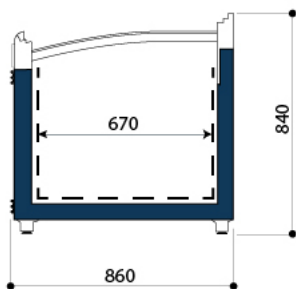

AUTOCONTENIDOS SOUND G.E

SOUND G.E			
Largo (cm)	210	250	MT (188)
Sound G.E	•	•	•

SOUND GE - LINEAL

SOUND GE - PUNTERA

Símbolos categorías de alimentos

Carne

Lácteos

Pastelería