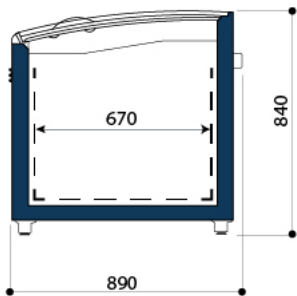

AUTOCONTENIDOS SOUND G.E

SOUND G.E			
Largo (cm)	210	250	MT (188)
Sound G.E	•	•	•

SOUND GE - LINEAL

SOUND GE - PUNTERA

Símbolos categorías de alimentos

Carne

Lácteos

Pastelería