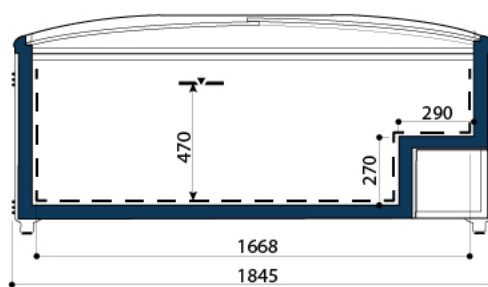

AUTOCONTENIDOS SOUND G.E

SOUND G.E			
Largo (cm)	210	250	MT (188)
Sound G.E	•	•	•

SOUND GE - LINEAL

SOUND GE - PUNTERA

Símbolos categorías de alimentos

Carne

Lácteos

Pastelería