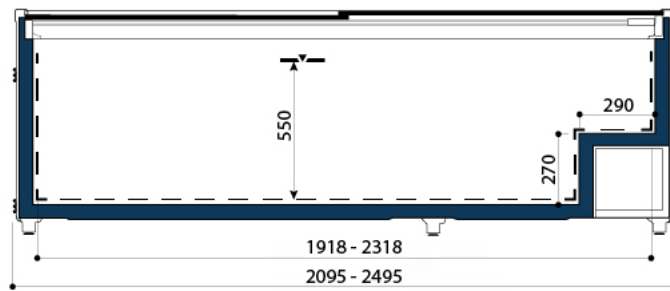

AUTOCONTENIDOS SOUND G.E

SOUND G.E			
Largo (cm)	210	250	MT (188)
Sound G.E	•	•	•

SOUND GE - LINEAL

SOUND GE - PUNTERA

Símbolos categorías de alimentos

Carne

Lácteos

Pastelería