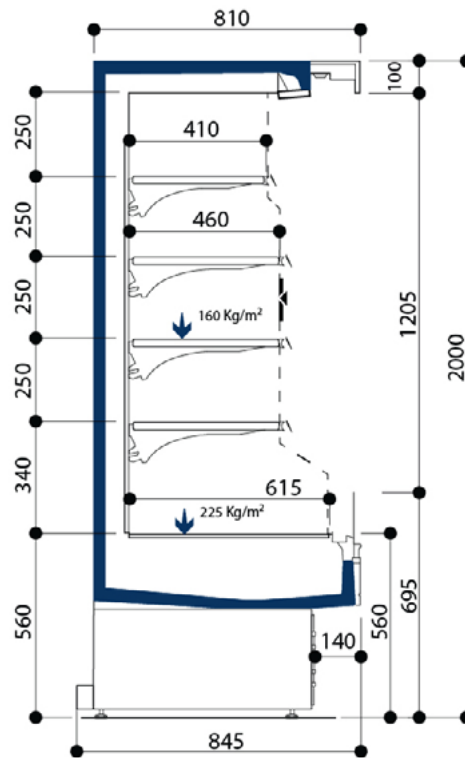

PLUG-IN
OUVERTURE
 Green Energy

Simbolo categoría de alimentos

Simbolo características técnicas

Ouverture GE, es una solución ideal de merchandising para puntos de venta pequeños, medianos y grandes. Mueble vertical con grupo frigorífico incorporado con INVERTER de alta eficiencia energética gracias a la utilización de refrigerante de alto rendimiento y baja contaminación.

VERTICALES OUVERTURE GE

OUVERTURE GE			
Largo (cm)	125	188	250
Ouverture Green Energy	•	•	•

Símbolos categorías de alimentos

Carne

Lácteos

Pastelería

Quesos

Bebidas