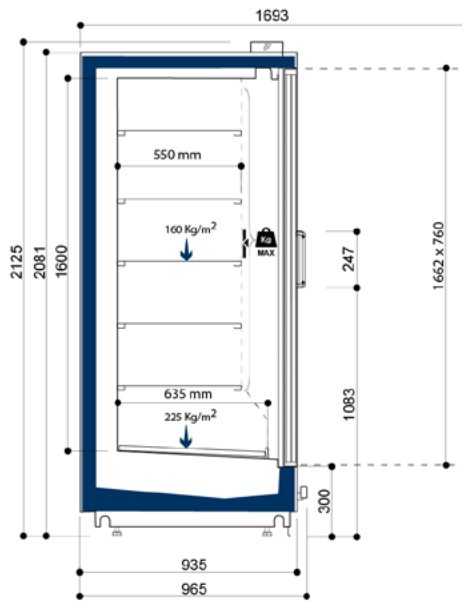

Magna BT

Símbolos categorías de alimentos

Símbolos de características técnicas

Magna BT, mueble vertical para baja temperatura con puertas de triple vidrio, desarrollado para tener altas prestaciones y reducir el consumo energético y su impacto en el medio ambiente. Su iluminación LED de última generación y puertas sin marcos son elementos que transforman a Magna BT en el mueble ideal para la exposición de mercadería congelada, ahorrando hasta un 32%* de energía.

* Porcentaje de ahorro calculado en comparación con la gama anterior.

VERTICALES MAGNA BT

MAGNA BT

Largo (mm)	2 Puertas (1562)	3 Puertas (2343)	4 Puertas (3124)	5 Puertas (3905)
Magna BT	•	•	•	•

Magna Open